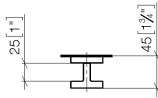

Accessoires requis

Jeu de fixation pour montage biface sur verre - 12 351 970 90

Poignée de porte - Platine brossé

11 000 980

mm [inches]

Poignée de porte - Platine brossé

11 000 980

Liste des pièces de rechange

N°	Article Numéro	Désignation	Fréquence de montage	Délai de livraison
1	09 30 30 170 90	vis	2	2
2	08 17 98 557-06	recouvrement	1	10
3	04 31 11 113 00 90	tige	1	2
4	08 17 98 558-06	poignée	1	10