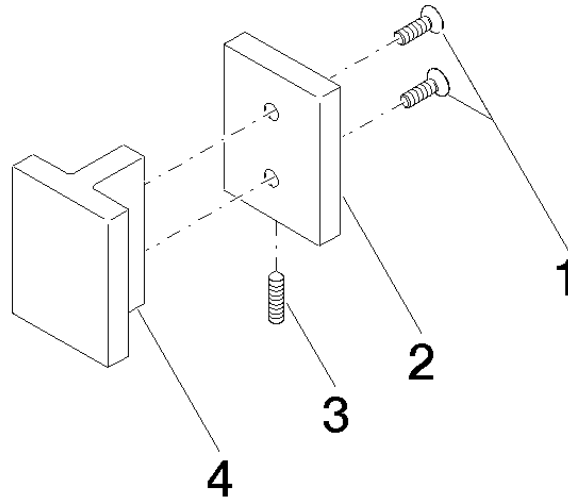

Poignée de porte - Platine brossé

11 000 980

	Platine brossé	11 000 980-06
	Chrome	11 000 980-00
	Noir mat	11 000 980-33

Accessoires requis

Jeu de fixation pour montage uniface sur verre - 12 350 970 90
 • à installer sur des carreaux de verre

Accessoires requis

Jeu de fixation pour montage biface sur verre - 12 351 970 90

Poignée de porte - Platine brossé

11 000 980

mm [inches]

Poignée de porte - Platine brossé

11 000 980

Liste des pièces de rechange

N°	Article Numéro	Désignation	Fréquence de montage	Délai de livraison
1	09 30 30 170 90	vis	2	2
2	08 17 98 557-06	recouvrement	1	10
3	04 31 11 113 00 90	tige	1	2
4	08 17 98 558-06	poignée	1	10