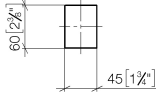

Accessoires requis

Jeu de fixation pour montage biface sur verre - 12 351 970 90

Poignée de porte - Platine brossé

11 000 980

mm [inches]

Poignée de porte - Platine brossé

11 000 980

Liste des pièces de rechange

N°	Article Numéro	Désignation	Fréquence de montage	Délai de livraison
1	09 30 30 170 90	vis	2	2
2	08 17 98 557-06	recouvrement	1	10
3	04 31 11 113 00 90	tige	1	2
4	08 17 98 558-06	poignée	1	10